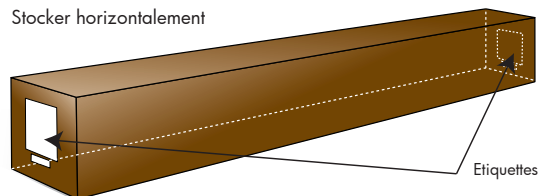

Le cadre en aluminium, large et recouvert de velours noir, assure une tension parfaite grâce à un nouveau système de fixation qui garantit ainsi une surface totalement plane. La finition velours renforce le contraste de l'image et évite d'éventuels reflets gênants.

**Garantie**

2 ans

**Dimensions / Poids**

	Ratio	Diagonale (cm)	Taille image (cm)		Taille toile (cm)		Dimensions du cadre (cm)			Poids net (kg)	Poids total (kg)	Dimensions packaging (cm)			Code EAN	
			L	H	L	H	L	H	P			L	H	P	Toile standard	Acoustic
<b>Movie Palace Premium 170C</b>	16:9	196	171	96	187	112	187	112	5	9,1	15,5	200	24	16	3760108800397	3760108800953
<b>Movie Palace Premium 200C</b>	16:9	233	203	115	219	131	219	131	5	11	18,1	233	24	16	3760108800625	3760108800960
<b>Movie Palace Premium 240C</b>	16:9	269	234	132	250	148	250	148	5	12,8	21,2	264	24	16	3760108800991	3760108800977
<b>Movie Palace Premium 270C</b>	16:9	310	270	152	286	168	286	168	5	14,5	22,8	299	21	20	3760108806320	3760108806351
<b>Movie Palace Premium 300C</b>	16:9	350	305	172	321	188	321	188	5	16,5	25,5	336	24	16	3760108808744	3760108808984

**Détails**

**Optionnel**

Toile de projection Acoustic

Stocker horizontalement

Conditionnement