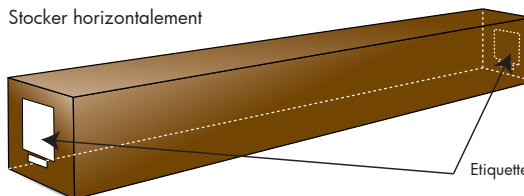

Le cadre en aluminium, large et recouvert de velours noir, assure une tension parfaite grâce à un nouveau système de fixation qui garantit ainsi une surface totalement plane. La finition velours renforce le contraste de l'image et évite d'éventuels reflets gênants.

**Garantie**

2 ans

**Dimensions / Poids**

	Ratio	Diagonale (cm)	Taille image (cm)		Taille toile (cm)		Dimensions du cadre (cm)			Poids net (kg)	Poids total (kg)	Dimensions packaging (cm)			Code EAN	
			L	H	L	H	L	H	P			L	H	P	Toile standard	Acoustic
<b>Movie Palace Premium 170C</b>	16:9	196	171	96	187	112	187	112	5	9,1	15,5	200	24	16	3760108800397	3760108800953
<b>Movie Palace Premium 200C</b>	16:9	233	203	115	219	131	219	131	5	11	18,1	233	24	16	3760108800625	3760108800960
<b>Movie Palace Premium 240C</b>	16:9	269	234	132	250	148	250	148	5	12,8	21,2	264	24	16	3760108800991	3760108800977
<b>Movie Palace Premium 270C</b>	16:9	310	270	152	286	168	286	168	5	14,5	22,8	299	21	20	3760108806320	3760108806351
<b>Movie Palace Premium 300C</b>	16:9	350	305	172	321	188	321	188	5	16,5	25,5	336	24	16	3760108808744	3760108808984

**Détails**

**Optionnel**

Toile de projection Acoustic

Stocker horizontalement

Conditionnement