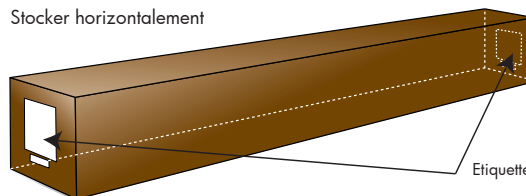

Le cadre en aluminium, large et recouvert de velours noir, assure une tension parfaite grâce à un nouveau système de fixation qui garantit ainsi une surface totalement plane. La finition velours renforce le contraste de l'image et évite d'éventuels reflets gênants.

Garantie

2 ans

Dimensions / Poids

	Ratio	Diagonale (cm)	Taille image (cm)		Taille toile (cm)		Dimensions du cadre (cm)			Poids net (kg)	Poids total (kg)	Dimensions packaging (cm)			Code EAN	
			L	H	L	H	L	H	P			L	H	P	Toile standard	Acoustic
Movie Palace Premium 170C	16:9	196	171	96	187	112	187	112	5	9,1	15,5	200	24	16	3760108800397	3760108800953
Movie Palace Premium 200C	16:9	233	203	115	219	131	219	131	5	11	18,1	233	24	16	3760108800625	3760108800960
Movie Palace Premium 240C	16:9	269	234	132	250	148	250	148	5	12,8	21,2	264	24	16	3760108800991	3760108800977
Movie Palace Premium 270C	16:9	310	270	152	286	168	286	168	5	14,5	22,8	299	21	20	3760108806320	3760108806351
Movie Palace Premium 300C	16:9	350	305	172	321	188	321	188	5	16,5	25,5	336	24	16	3760108808744	3760108808984

Détails

Optionnel

Toile de projection Acoustic

Stocker horizontalement

Conditionnement